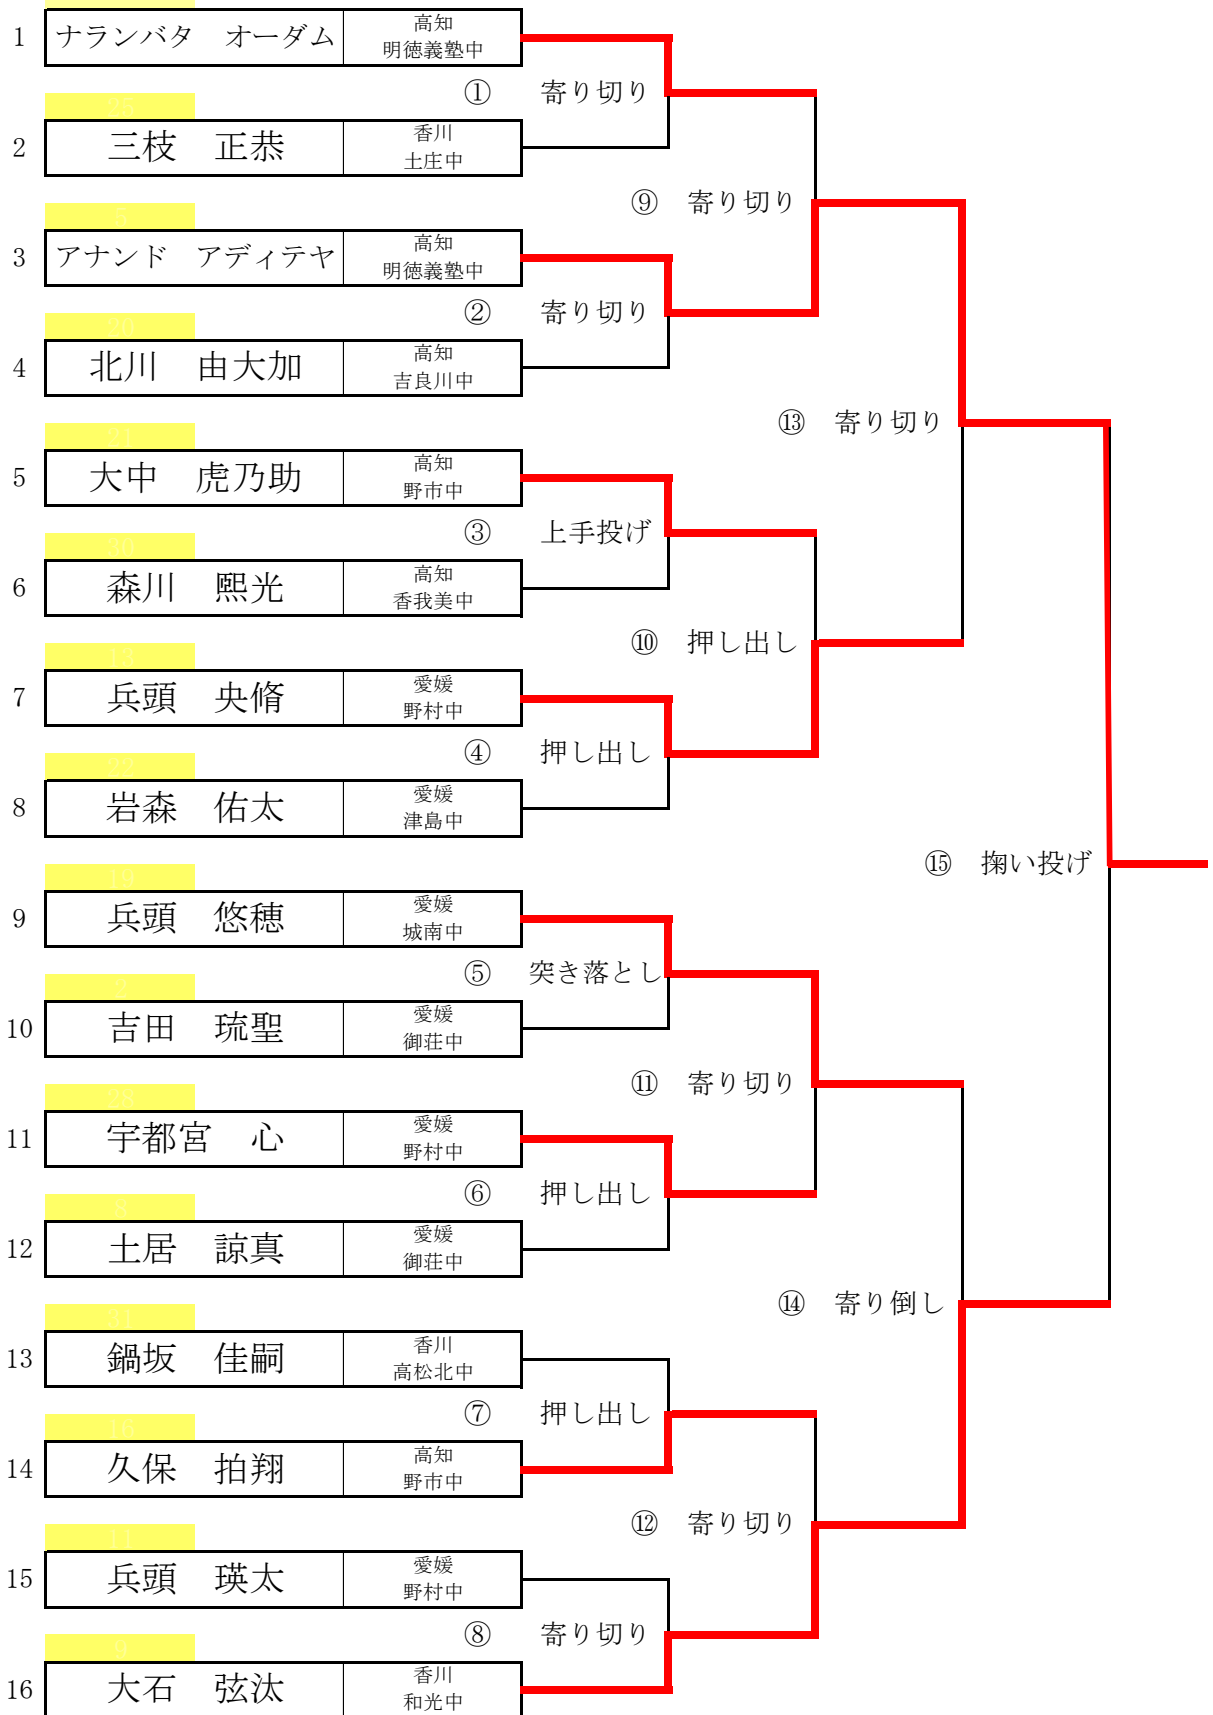

個人決勝トーナメント

個人決勝対戦表

(決勝1回戦)

東

西

順	県名	学校名	氏名	決まり手	氏名	県名	学校名
1	高知	明德義塾中	ナランバタ オーダム	○ 寄り切り	三枝 正恭	香川	土庄中
2	高知	明德義塾中	アナンド アディテヤ	○ 寄り切り	北川 由大加	高知	吉良川中
3	高知	野市中	大中 虎乃助	○ 上手投げ	森川 熙光	高知	香我美中
4	愛媛	野村中	兵頭 央脩	○ 押し出し	岩森 佑太	愛媛	津島中
5	愛媛	城南中	兵頭 悠穂	○ 突き落とし	吉田 琉聖	愛媛	御荘中
6	愛媛	野村中	宇都宮 心	○ 押し出し	土居 諒真	愛媛	御荘中
7	香川	高松北中	鍋坂 佳嗣	押し出し ○	久保 拍翔	高知	野市中
8	愛媛	野村中	兵頭 瑛太	寄り切り ○	大石 弦汰	香川	和光中

(準々決勝)

東

西

9	高知	明德義塾中	ナランバタ オーダム	寄り切り ○	アナンド アディテヤ	高知	明德義塾中
10	高知	野市中	大中 虎乃助	押し出し ○	兵頭 央脩	愛媛	野村中
11	愛媛	城南中	兵頭 悠穂	○ 寄り切り	宇都宮 心	愛媛	野村中
12	高知	野市中	久保 拍翔	寄り切り ○	大石 弦汰	香川	和光中

(準決勝)

東

西

13	高知	明德義塾中	アナンド アディテヤ	○ 寄り切り	兵頭 央脩	愛媛	野村中
14	愛媛	城南中	兵頭 悠穂	寄り倒し ○	大石 弦汰	香川	和光中

(決勝)

東

西

15	高知	明德義塾中	アナンド アディテヤ	掬い投げ	大石 弦汰	香川	和光中

第1位	高知	県	明德義塾	中学校	氏名	アナンド アディテヤ
第2位	香川	県	和光	中学校	氏名	大石弦汰
第3位	愛媛	県	野村	中学校	氏名	兵頭央脩
第3位	愛媛	県	城南	中学校	氏名	兵頭悠穂